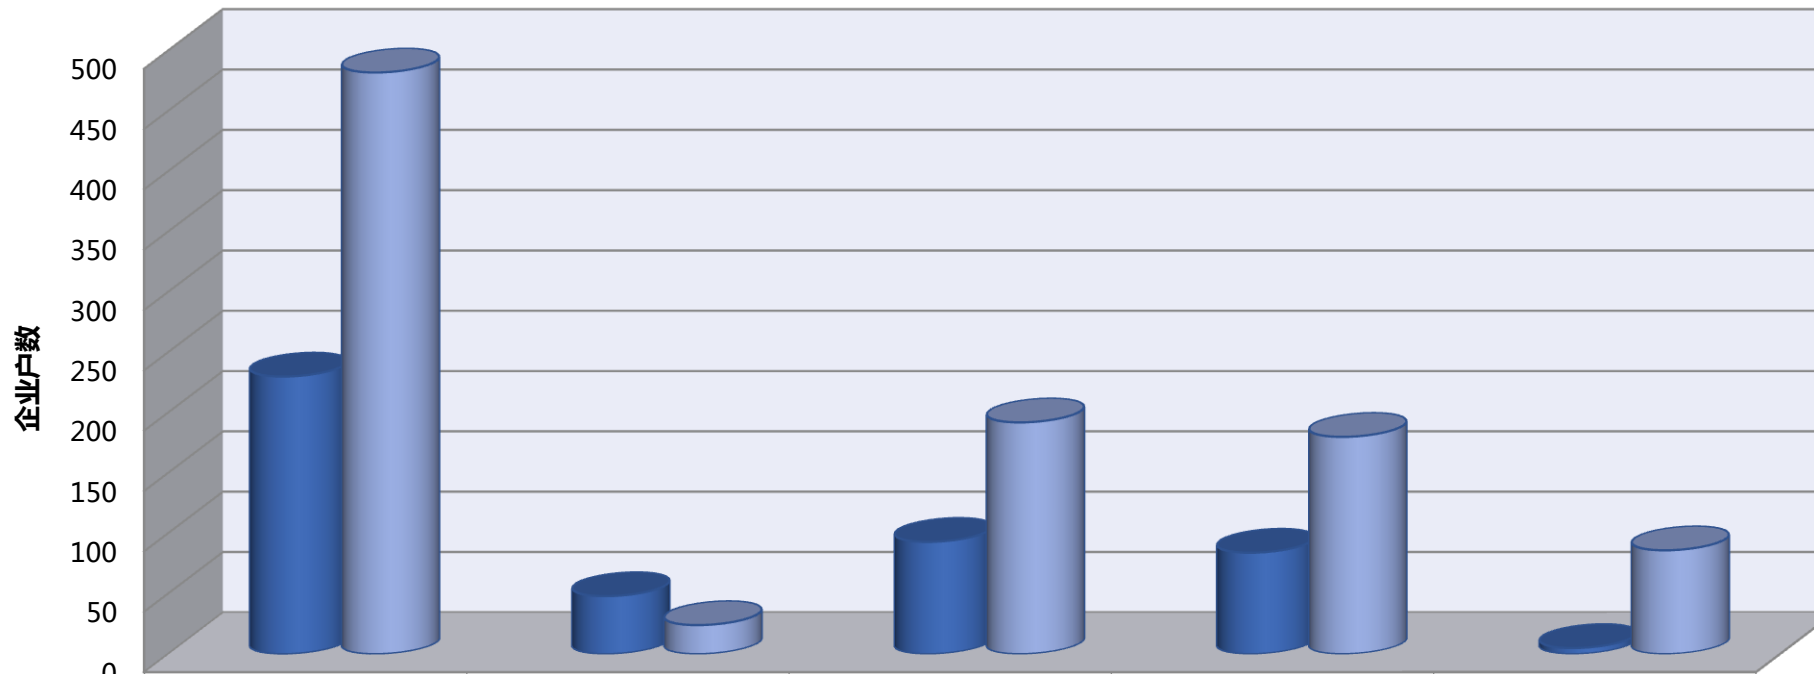

B

《关于印发〈2021年临沂市“亩产效益”评价改革企业综合评价体系实施办法〉的通知》(临亩产办字〔2021〕1号)

C

《关于印发〈2021年沂水县“亩产效益”评价改革企业综合评价体系实施办法〉的通知》

评价结果

2020年度沂水县工业企业亩产效益评价结果

■ 规上工业企业	230	48	93	84	5
■ 规下工业企业	482	24	192	180	86